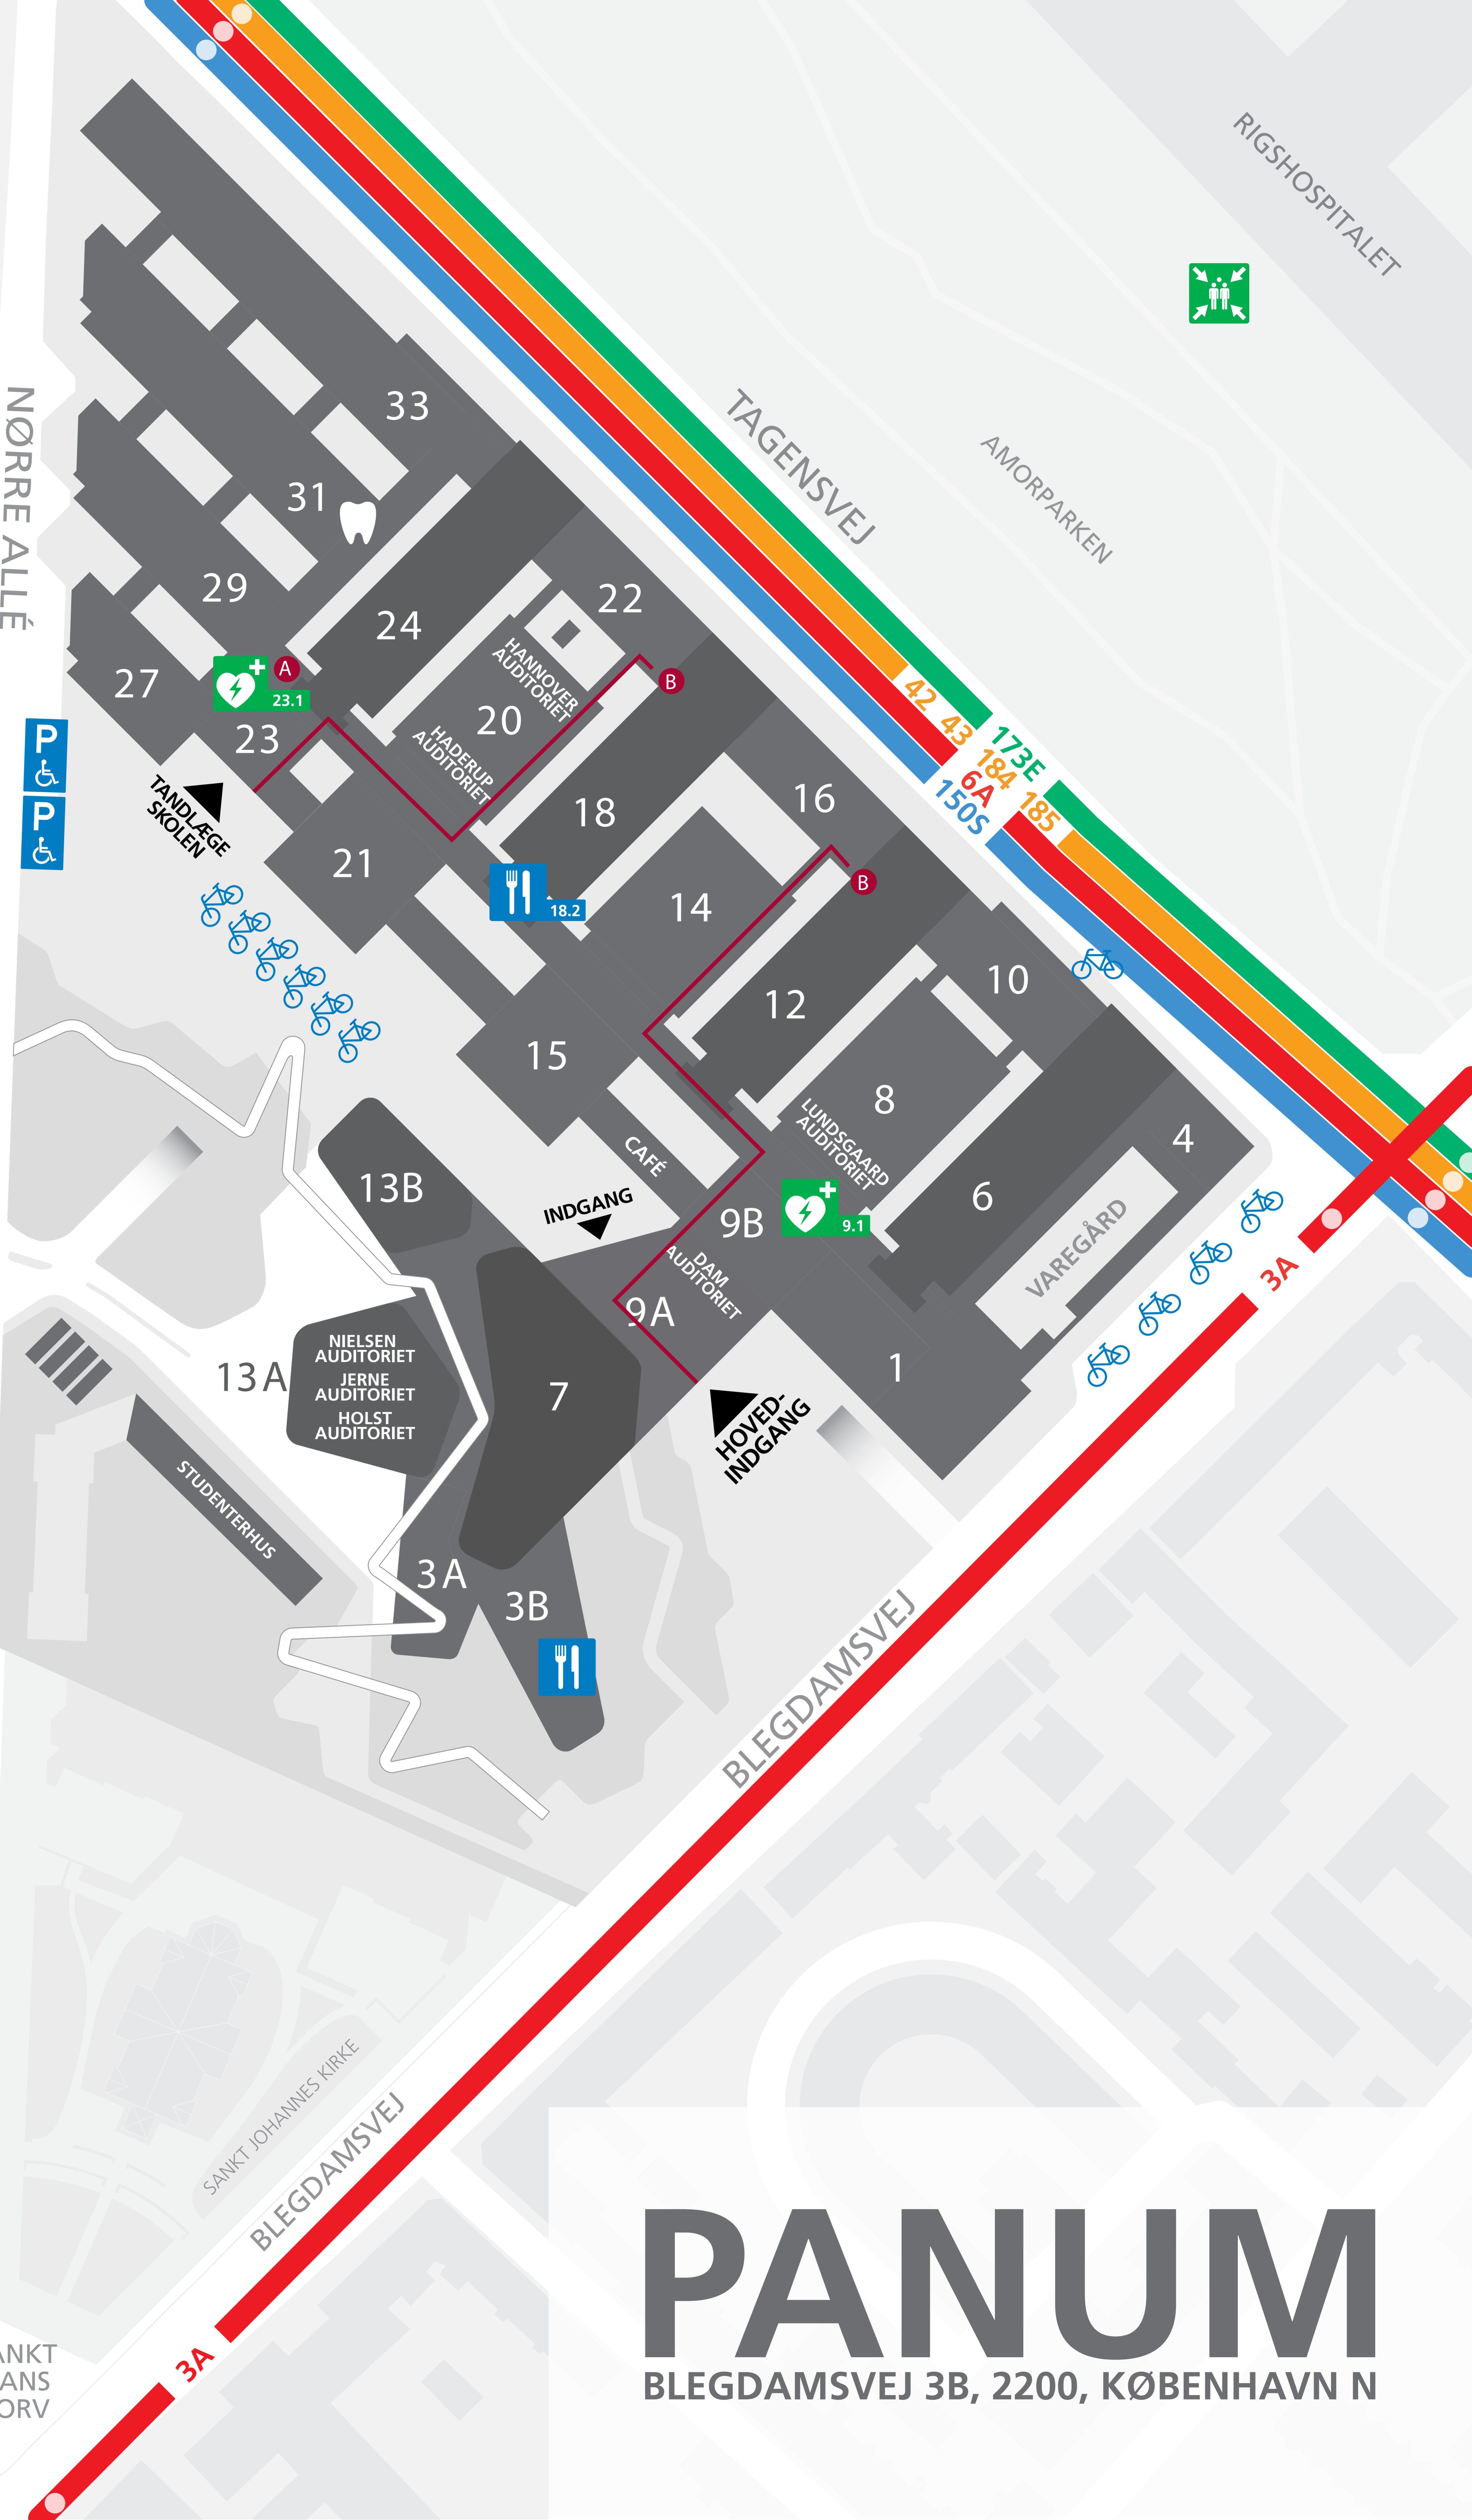

- A Information
- B Faculty Club
Elevatorer til 6. sal

NØRRE ALLÉ

NØRRE ALLÉ

MØLLEGADE

BLEGDAMSVEJ

BLEGDAMSVEJ

TAGENSVEJ

AMORPARKEN

RIGHOSPITALET

SANKT HANS TORV

PANUM

BLEGDAMSVEJ 3B, 2200, KØBENHAVN N